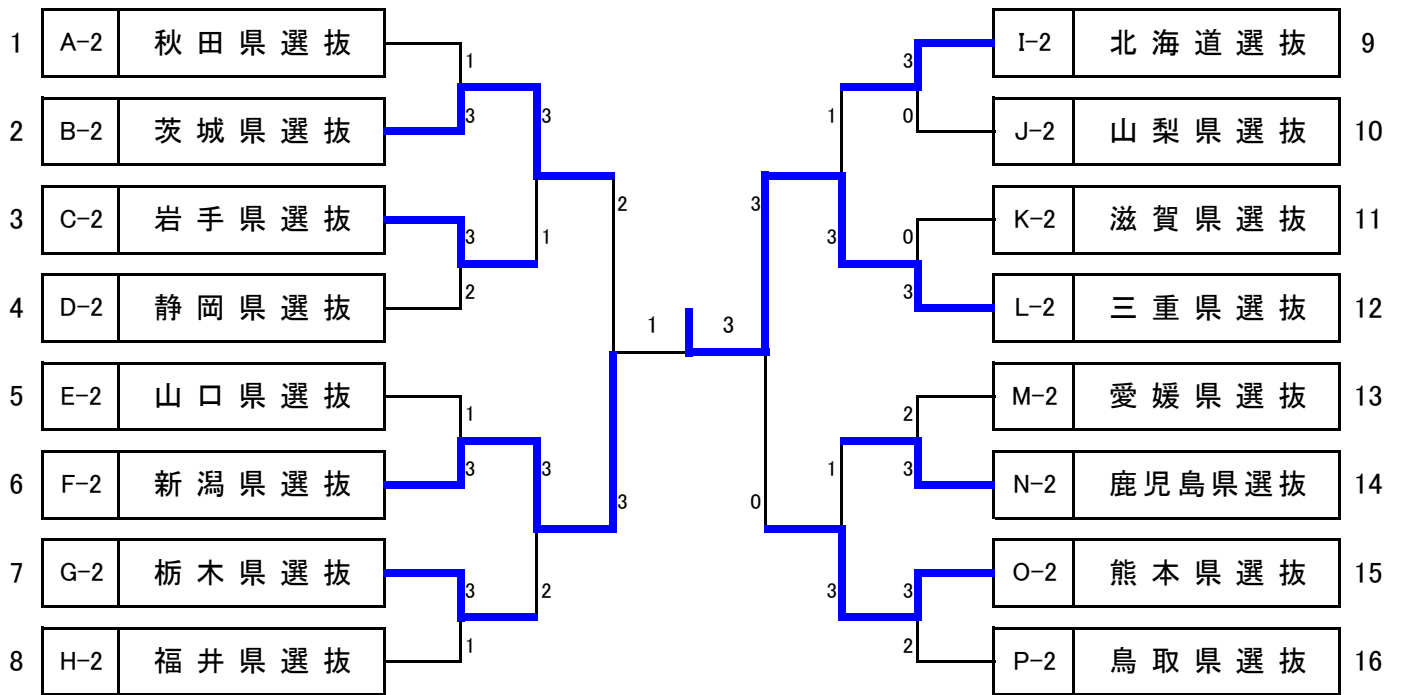

#### 2位トーナメント

| 順位 | チーム名  |
|----|-------|
| 1  | 福岡県選抜 |
| 2  | 香川県選抜 |
| 3  | 富山県選抜 |
| 3  | 山形県選抜 |

#### 3位トーナメント

| 順位 | チーム名  |
|----|-------|
| 1  | 長野県選抜 |
| 2  | 愛媛県選抜 |
| 3  | 群馬県選抜 |
| 3  | 島根県選抜 |

**男子団体 第2ステージ 1位トーナメント**

**女子団体 第2ステージ 1位トーナメント**

## 男子団体 第2ステージ 2位トーナメント