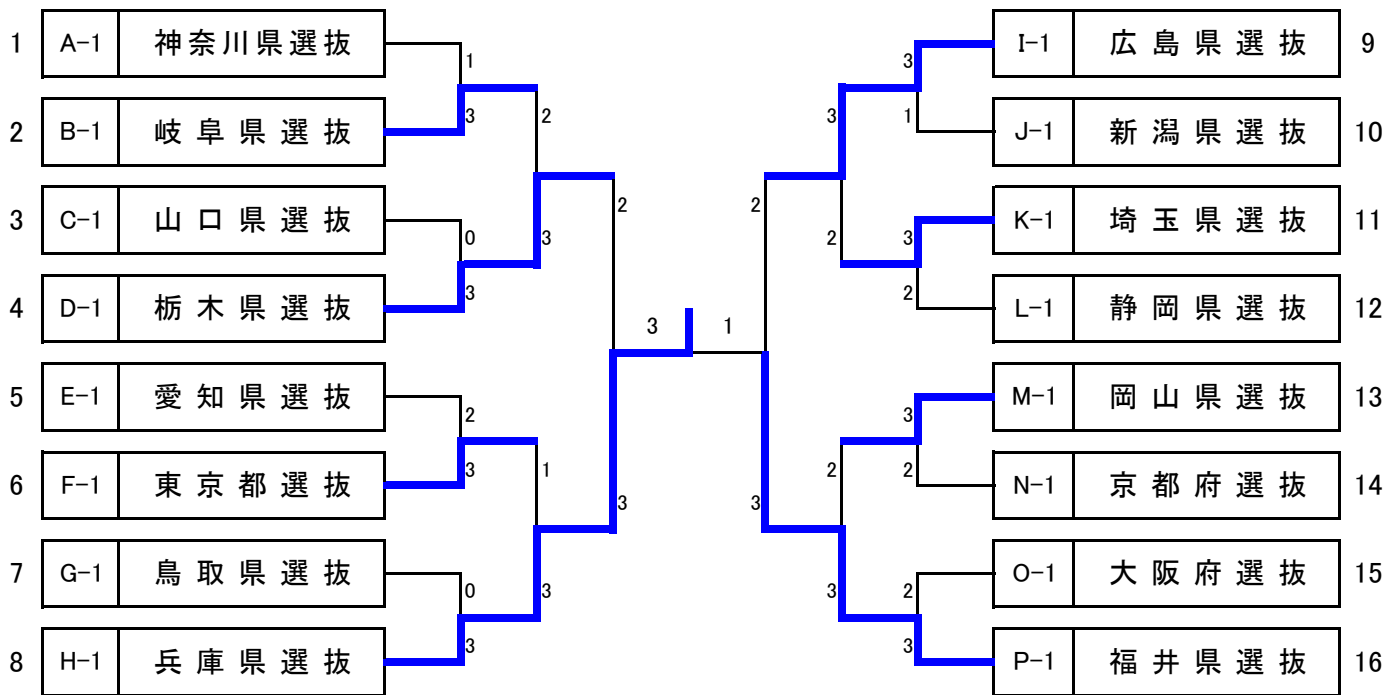

#### 1位トーナメント

| 順位 | チーム名  |
|----|-------|
| 1  | 兵庫県選抜 |
| 2  | 福井県選抜 |
| 3  | 栃木県選抜 |
| 3  | 広島県選抜 |

#### 2位トーナメント

| 順位 | チーム名  |
|----|-------|
| 1  | 福岡県選抜 |
| 2  | 香川県選抜 |
| 3  | 富山県選抜 |
| 3  | 山形県選抜 |

## 男子団体 第2ステージ 2位トーナメント