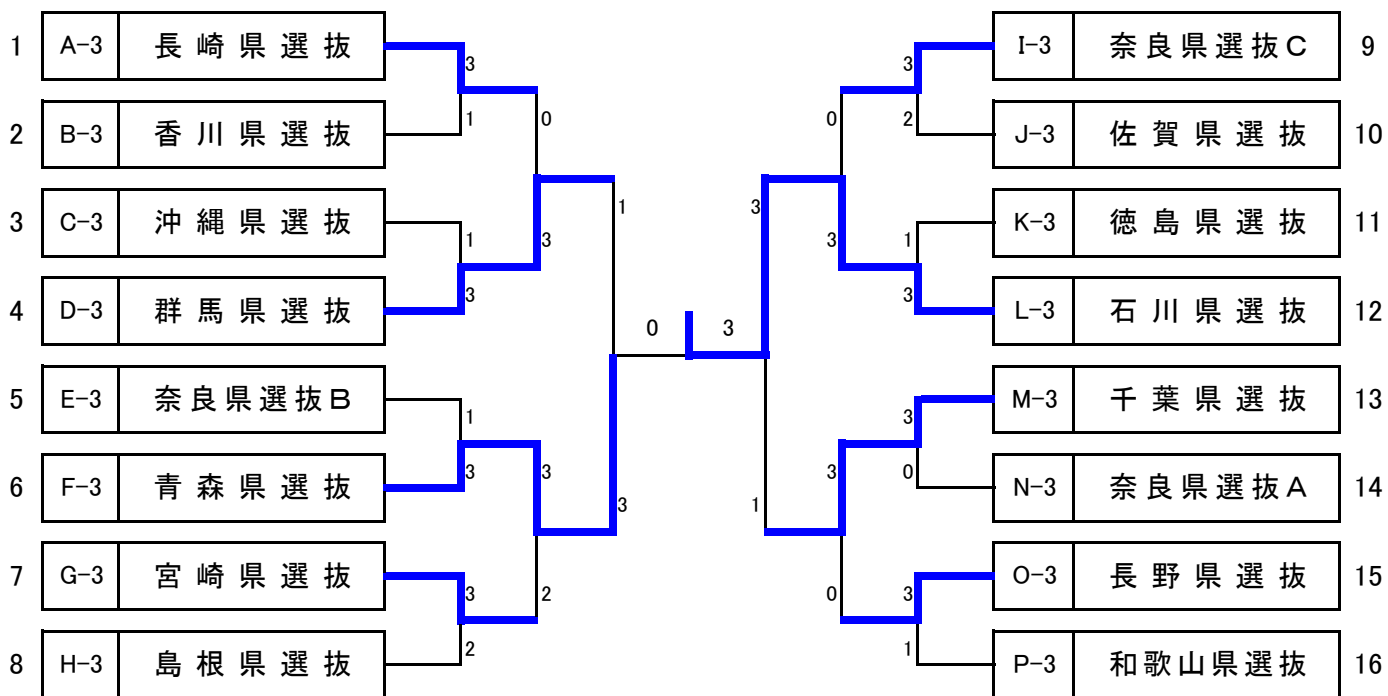

男子団体 第2ステージ 3位トーナメント