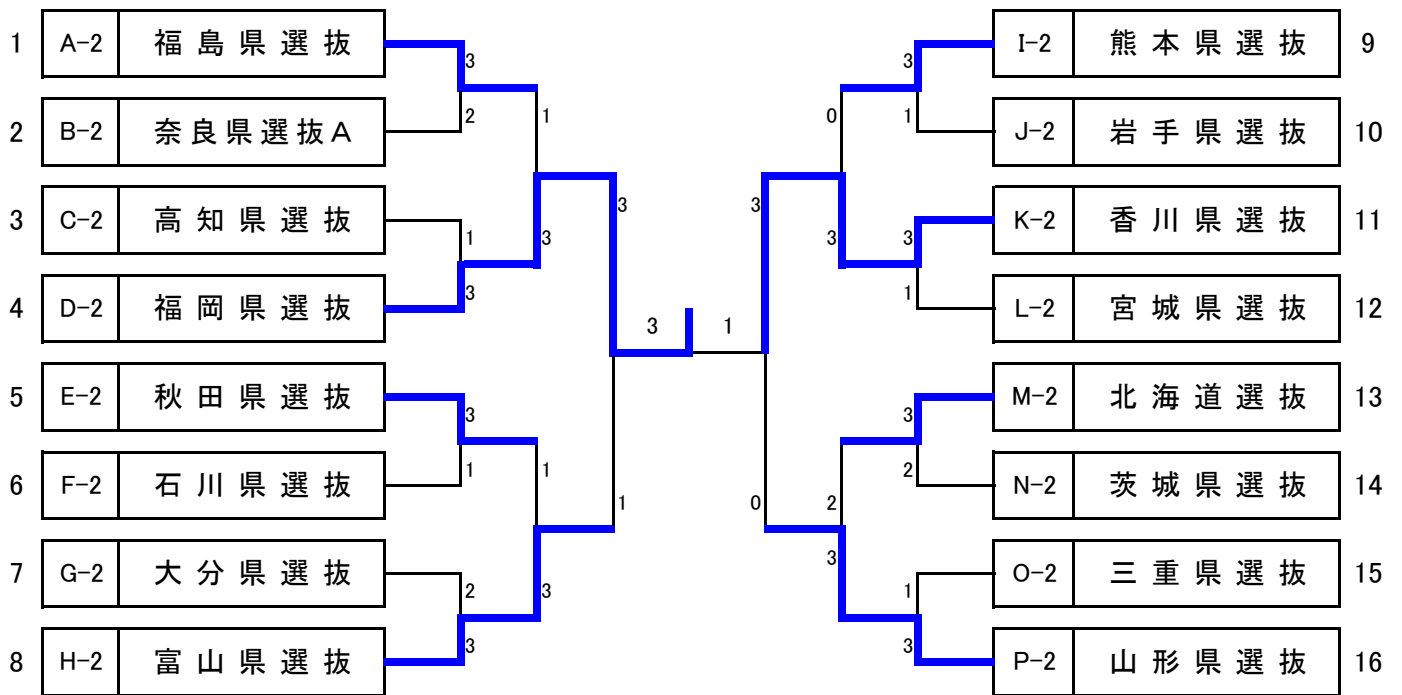

女子団体 第2ステージ 2位トーナメント